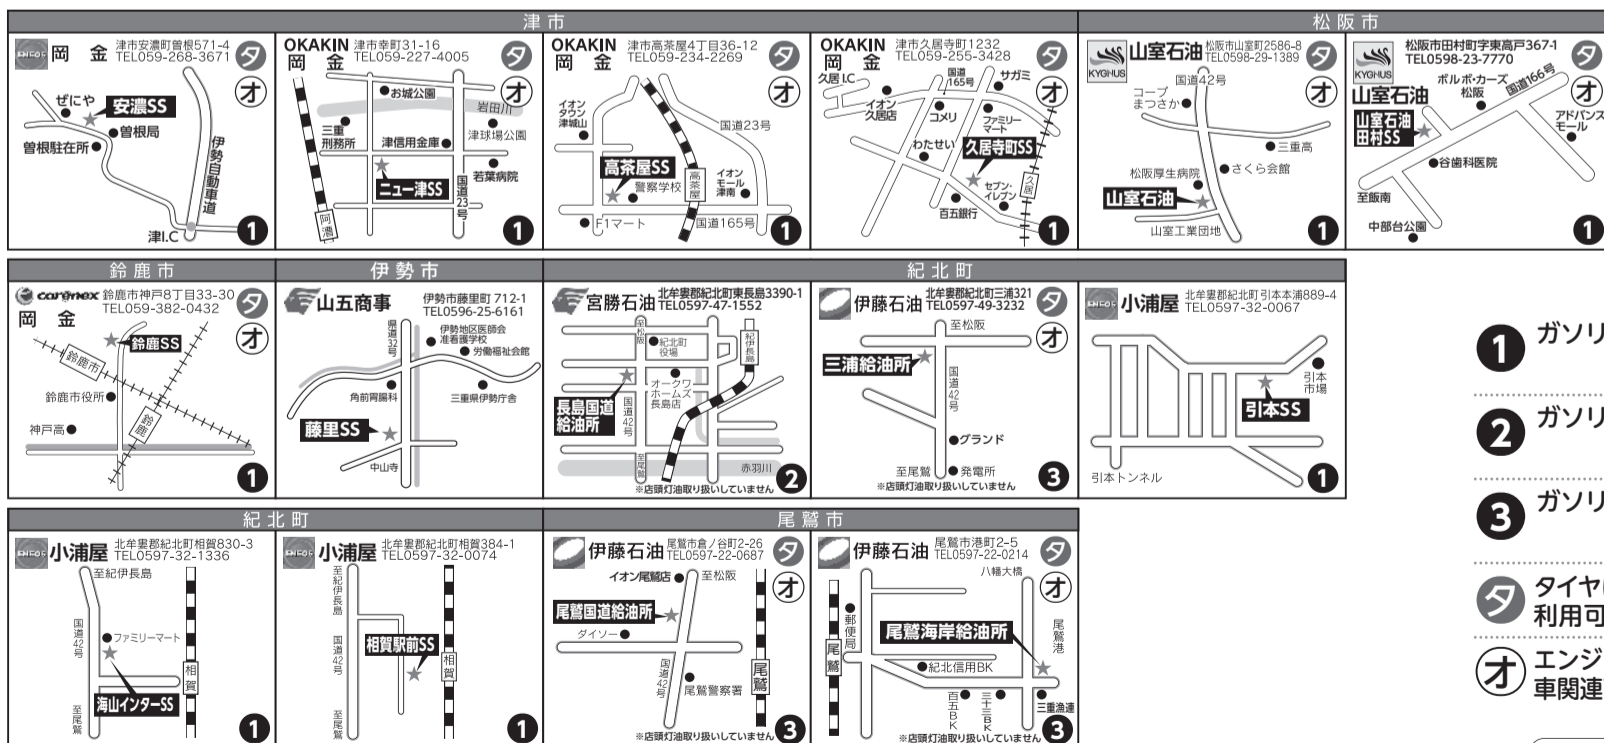

工賃半額!

お手持ちの冬用タイヤのはめ替えOK!(入替料、バランス調整料等)

夏冬タイヤ・ホイール5%引き

! ホイールとセットで保管しているスタッドレスは空気が抜けている可能性があります!
空気圧不足での走行はパンク状態と同じバーストの危険があります!装着前には空気圧の点検を!

おトク
3

バッテリー・ワイパー・
エンジンオイル交換など

車関連商品 5%引き

中南勢地域 提携スタンド

ご利用いただける特典はスタンドによって違います。
地図についているマークでご確認ください。

ご利用特典は
スタンドによって
違います
地図についている
マークで
ご確認ください

- ① ガソリン・軽油・灯油が
店頭価格の1円引き
- ② ガソリン・軽油・灯油が
店頭価格の2円引き
- ③ ガソリン・軽油・灯油が
店頭価格の3円引き
- タ タイヤに関するサービス
利用可能
- オ エンジンオイルおよび
車関連商品のサービス利用可能

申し込みでお届けする専用カード

岡金…コープカーライフカード
コープカーライフカードは、岡金(ス
タンド)でのご利用が対象です。
※ガソリン・軽油・灯油の割引がない
スタンドがございます。スタンド
地図でご確認ください。

家族でご利用されたい方は
専用カードを
お申し込みください。

申し込み

申し込みはお電
話にて受付。

カード受取

1週間~10日後、
カードがご自宅に
郵送されます。

ご利用